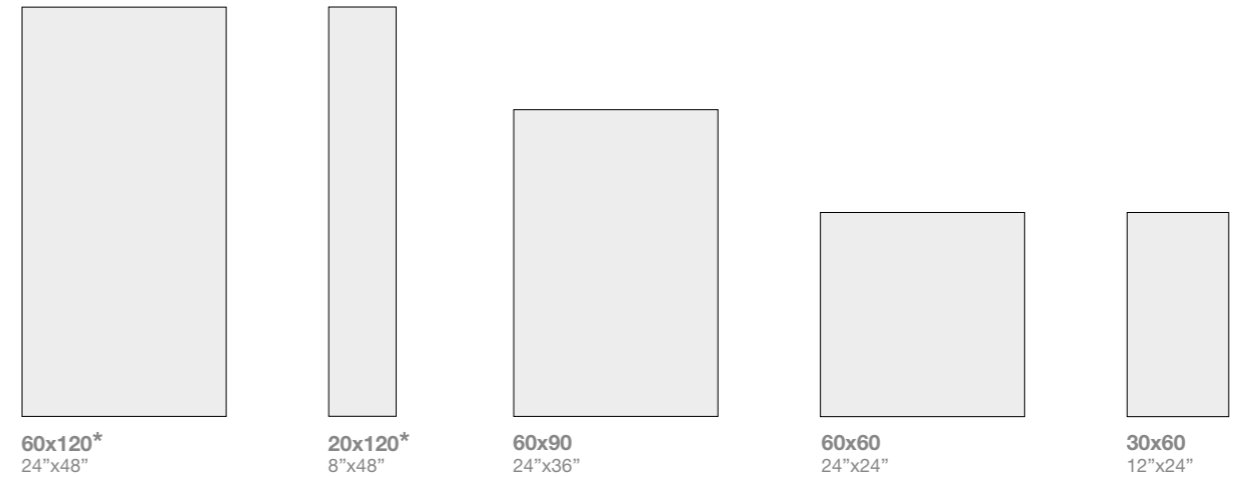

RETTIFICATO & VINTAGE (LAPPATO)

RETTIFICATO GRIP R11