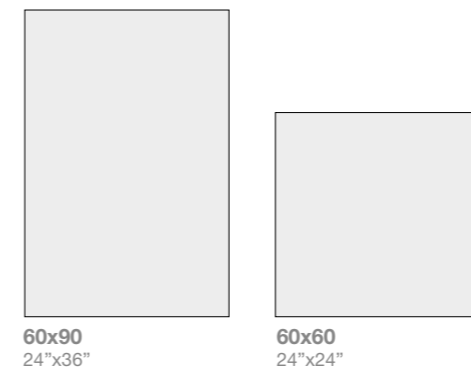

MOSAICI & DECORI