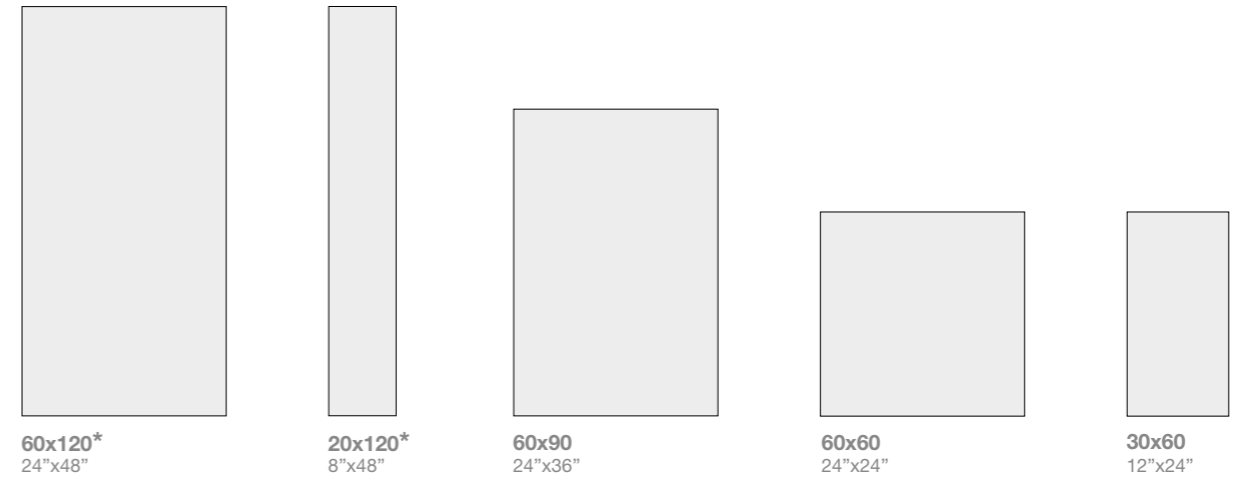

RETTIFICATO