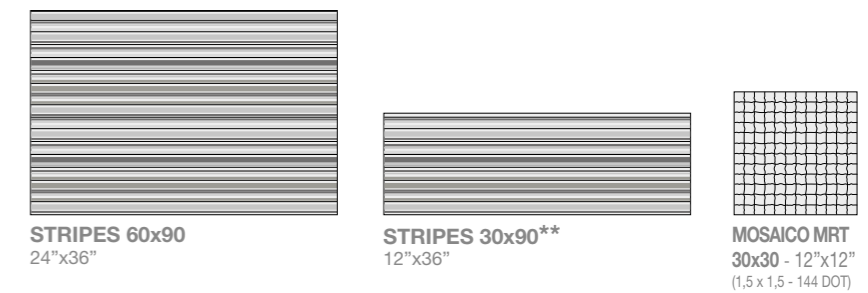

Pezzi speciali - Trims - Formstücke - Pieces speciales