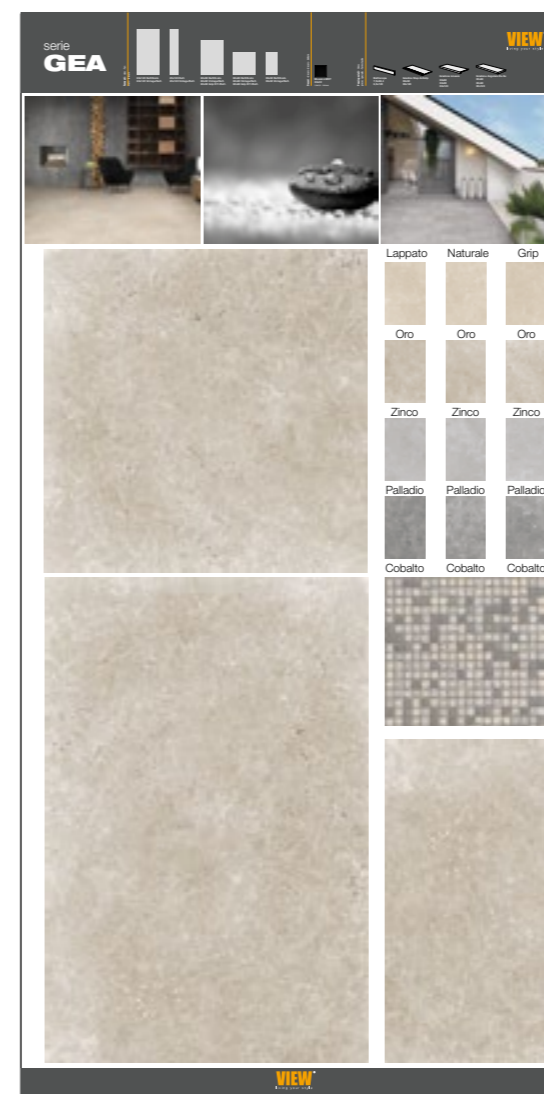

FORMATI Sizes Formats Formate						
	Pz x Box	M² x Box	Kg x Box	Box x Pall.	M² x Pall.	Kg x Pall.
60x120 Rett. / Vintage	2	1,44	33,32	21	30,24	700
20x120 Rett. / Vintage	4	0,96	22	36	34,56	792
60x90 Rett. / Vintage	2	1,08	25,00	45	48,60	1.125
60x90 Rett. Grip	2	1,08	25,00	45	48,60	1.125
60x60 Rett. / Vintage	3	1,08	24,15	40	43,20	966
60x60 Rett. Grip	3	1,08	24,15	40	43,20	966
30x60 Rett. / Vintage	6	1,08	23,75	40	43,20	950

ISTRUZIONI PER LA POSA

Si consiglia una fuga minima di 2 mm, e di 3 mm per la versione Retrò.
Miscelare i prodotti da più scatole.

LAYING INSTRUCTION

We recommend a gap of at least 2 mm and 3 mm for the version Retrò.
Mix products from multiple boxes.

VERLEGUNGSHINWEISE

Es wird eine Fuge von mindestens 2 mm, und 3 mm für die Retrò empfohlen.
Die Produkte aus mehreren Schachteln mischen.

ISTRUCTION POUR LA POSE

Nous vous recommandons de laisser une entrée de minimum de 2 mm, et 3 mm pour la version Retrò.
Mélanger les produits de plusieurs boîtes.

Variazione di stonalizzazione - Color/shade variation guideline
Brandfarben Mischungstabelle - Effets nuancés possible

V1 Aspetto uniforme Uniform appearance Einheitliches aussehen Aspect uniforme	V2 Lieve variazione Slight variations Geringe abweichung Légère variation	V3 Moderata variazione Moderate variations Mässige abweichung Variation modérée	V4 Forte stonalizzazione Substantial variations Akzentuierte variation Effet dénuance très accentuée

Merchandising

Sinottico Standard 100x200 Versione B