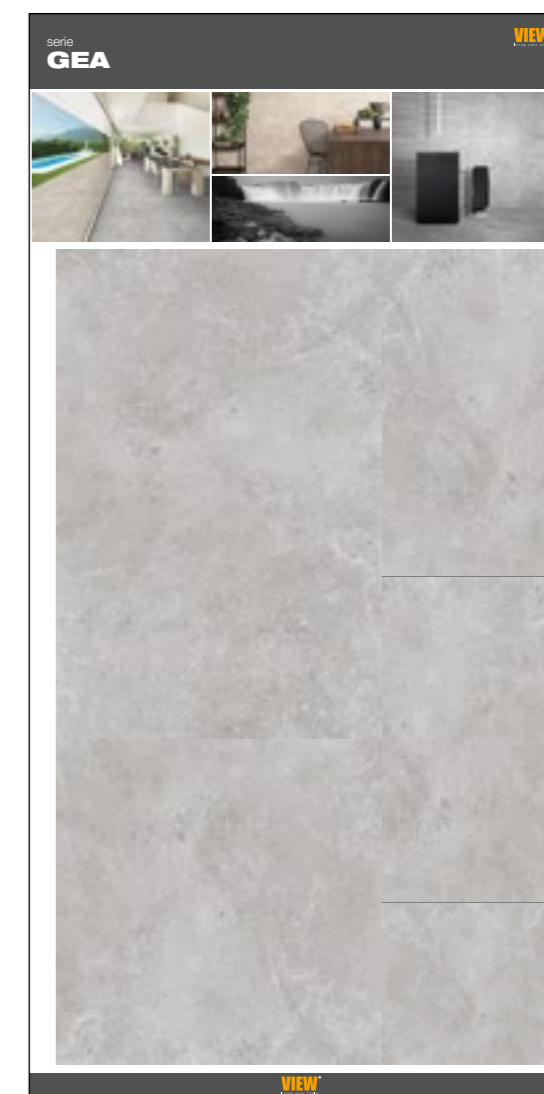

FORMATI Sizes Formats Formate						
	Pz x Box	M² x Box	Kg x Box	Box x Pall.	M² x Pall.	Kg x Pall.
60x120 Rett. / Vintage	2	1,44	33,32	21	30,24	700
20x120 Rett. / Vintage	4	0,96	22	36	34,56	792
60x90 Rett. / Vintage	2	1,08	25,00	45	48,60	1.125
60x90 Rett. Grip	2	1,08	25,00	45	48,60	1.125
60x60 Rett. / Vintage	3	1,08	24,15	40	43,20	966
60x60 Rett. Grip	3	1,08	24,15	40	43,20	966
30x60 Rett. / Vintage	6	1,08	23,75	40	43,20	950

ISTRUZIONI PER LA POSA

Si consiglia una fuga minima di 2 mm, e di 3 mm per la versione Retrò.
Miscelare i prodotti da più scatole.

LAYING INSTRUCTION

We recommend a gap of at least 2 mm and 3 mm for the version Retrò.
Mix products from multiple boxes.

VERLEGUNGSHINWEISE

Es wird eine Fuge von mindestens 2 mm, und 3 mm für die Retrò empfohlen.
Die Produkte aus mehreren Schachteln mischen.

ISTRUCTION POUR LA POSE

Nous vous recommandons de laisser une entrée de minimum de 2 mm, et 3 mm pour la version Retrò.
Mélanger les produits de plusieurs boîtes.

Variazione di stonalizzazione - Color/shade variation guideline
Brandfarben Mischungstabelle - Effets nuancés possible

V1 Aspetto uniforme Uniform appearance Einheitliches aussehen Aspect uniforme	V2 Lieve variazione Slight variations Geringe abweichung Légère variation	V3 Moderata variazione Moderate variations Mässige abweichung Variation modérée	V4 Forte stonalizzazione Substantial variations Akzentuierte variation Effet dénuance très accentuée

Merchandising

Sinottico Standard 100x200 Versione B