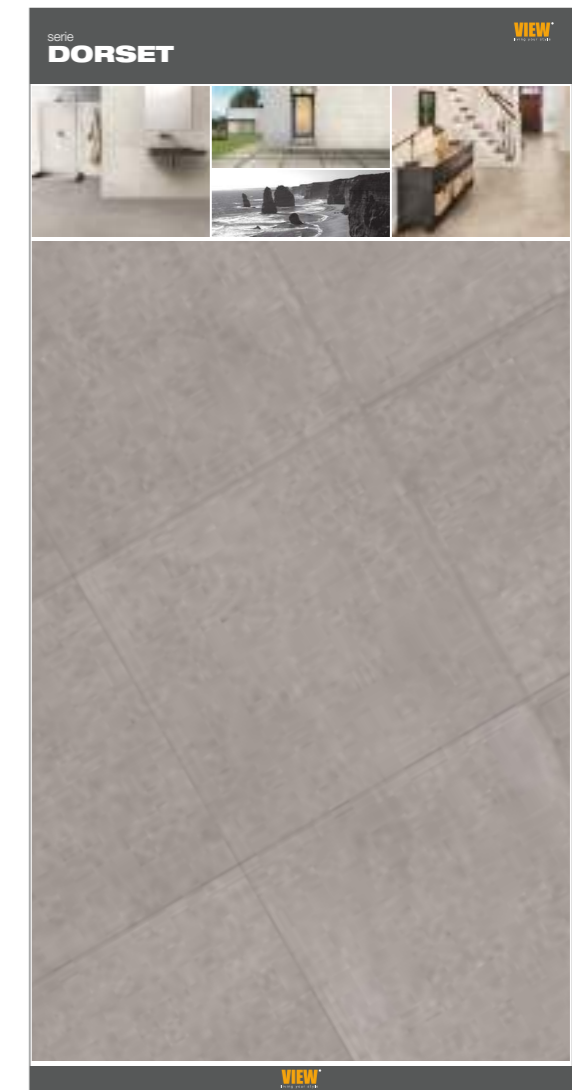

Sinottico Standard 100x200 Versione B

Culla Piana Dorset 6 postazioni

Culla Modula Dorset 6 postazioni

VIEW[®] s.r.l

VIA MONCHIO, 46
41042 FIORANO MODENESE (MO) - ITALY
TEL +39 0536 808029
FAX +39 0536 808157
info@viewceramiche.com
www.viewceramiche.com