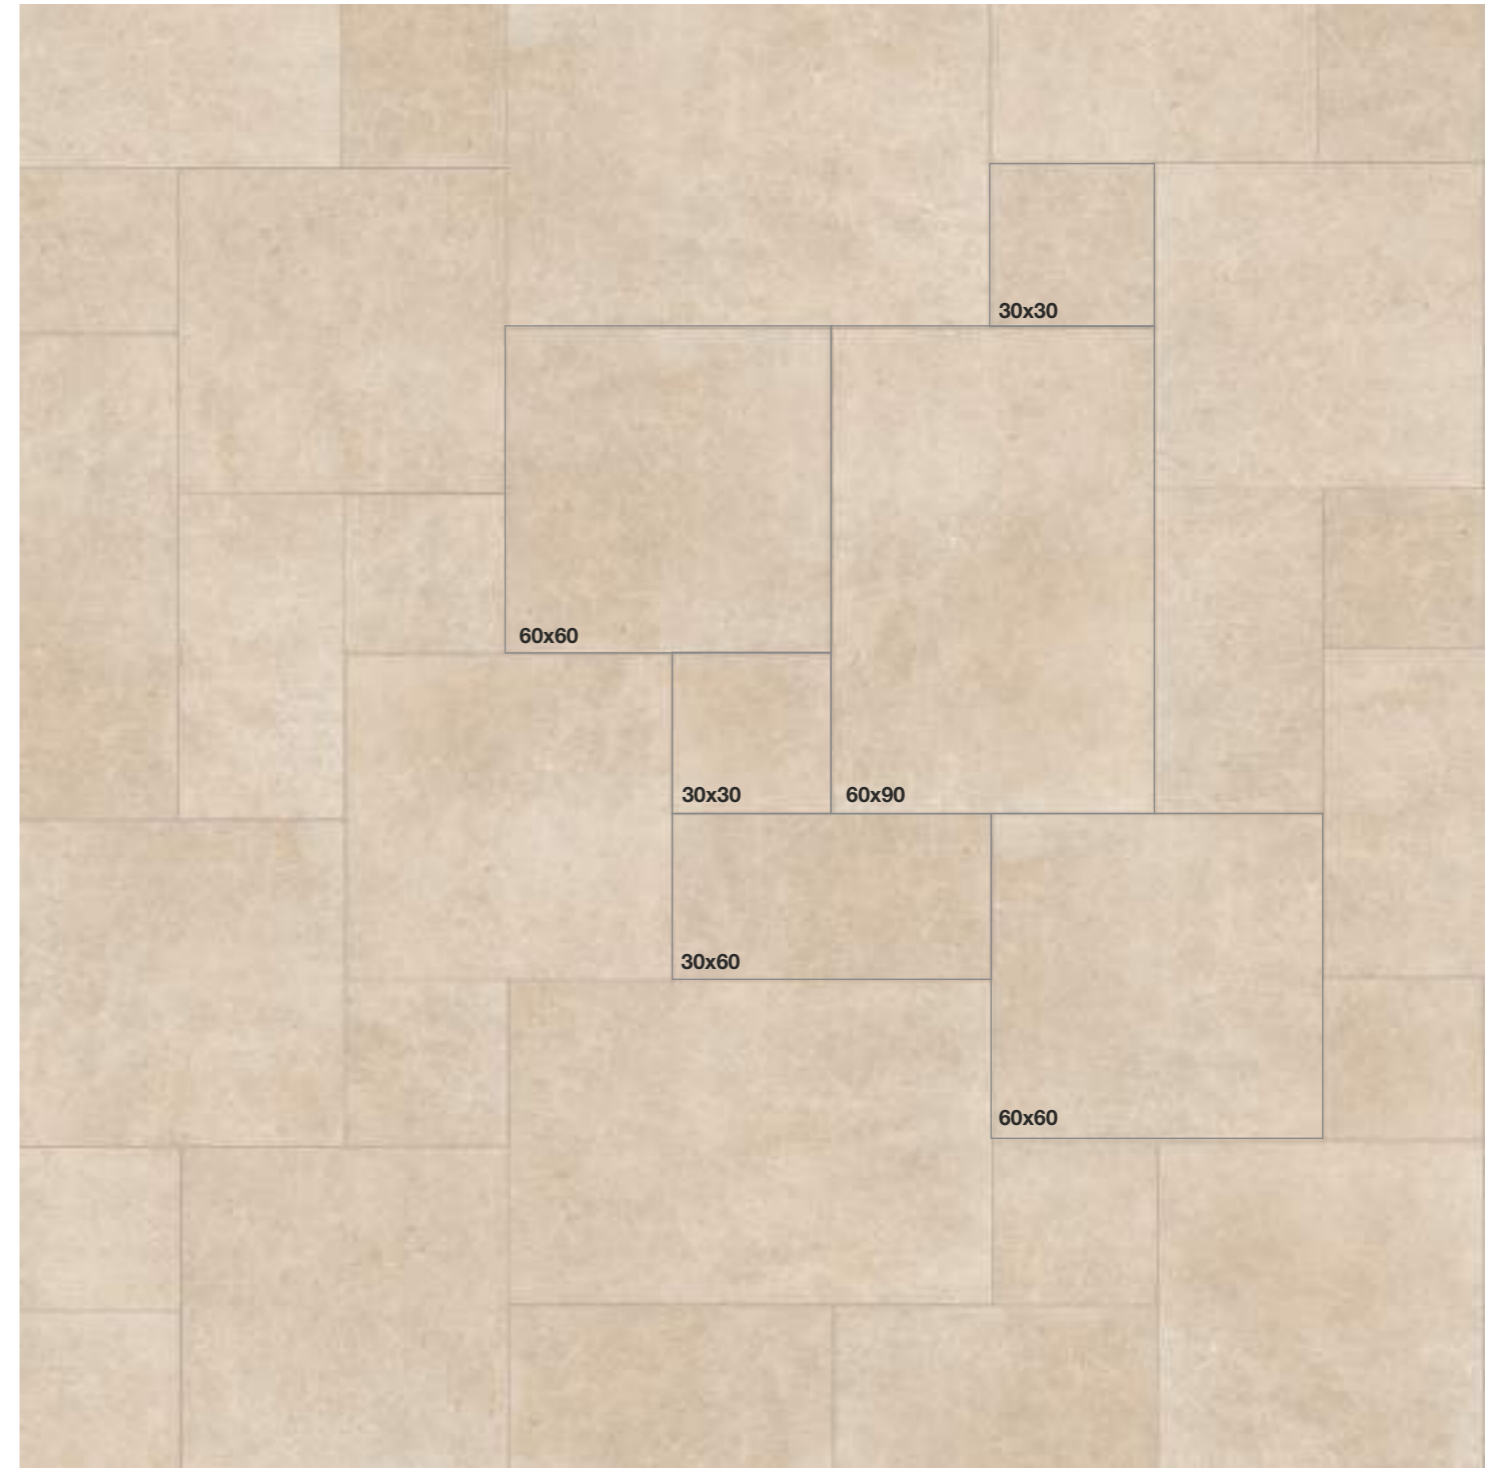

33% size 60x90 • 44% size 60x60 • 11% size 30x60 • 11% size 30x30

MODULO 4 FORMATI

Dorset Sabbia modulo

33% size 60x90 • 44% size 60x60 • 11% size 30x60 • 11% size 30x30

crema

perla

sabbia

pietra