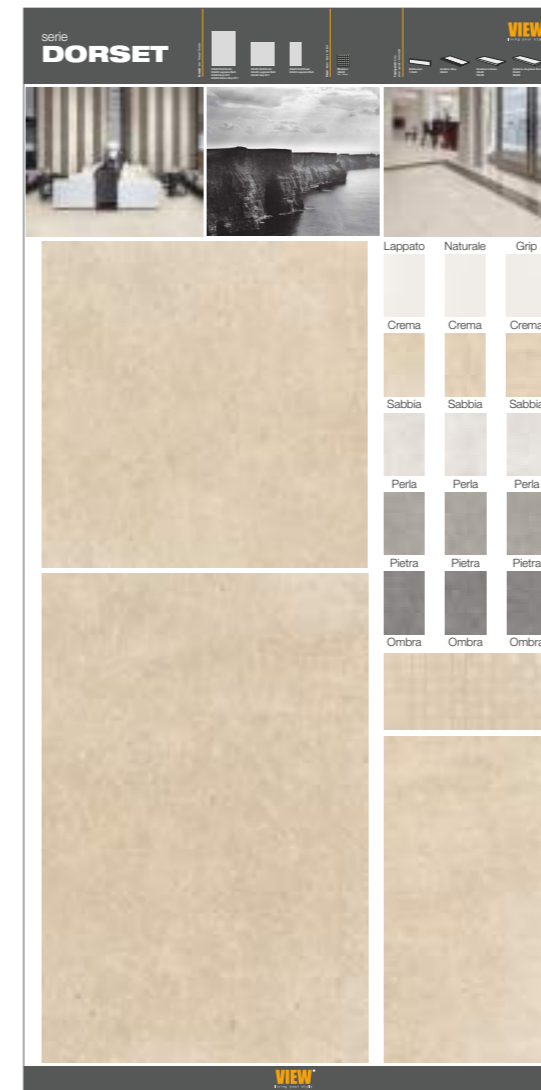

Imballi - Packages - Verpackungen - Emballages

FORMATI Sizes Formats Formate						
	Pz x Box	M² x Box	Kg x Box	Box x Pall.	M² x Pall.	Kg x Pall.
60x90 Rett. / Lappato	2	1,08	25,00	45	48,60	1.125
60x90 Rett. /Grip	2	1,08	25,00	45	48,60	1.125
60x60 Rett. / Lappato	3	1,08	23,85	40	43,20	954
60x60 Rett. /Grip	3	1,08	23,85	40	43,20	954
30x60 Rett. / Lappato	6	1,08	23,75	40	43,20	950
60x90 Sp 20 mm	1	0,54	25,00	48	25,92	1.210

ISTRUZIONI PER LA POSA

Si consiglia una fuga minima di 2 mm, e di 3 mm per la versione Retrò.
Miscelare i prodotti da più scatole.

LAYING INSTRUCTION

We recommend a gap of at least 2 mm and 3 mm for the version Retrò.
Mix products from multiple boxes.

VERLEGUNGSHINWEISE

Es wird eine Fuge von mindestens 2 mm, und 3 mm für die Retrò empfohlen.
Die Produkte aus mehreren Schachteln mischen.

ISTRUCTION POUR LA POSE

Nous vous recommandons de laisser une entrée de minimum de 2 mm, et 3 mm pour la version Retrò.
Mélanger les produits de plusieurs boîtes.

Variazione di stonalizzazione - Color/shade variation guideline
Brandfarben Mischungstabelle - Effets nuancés possible

V1
Aspetto uniforme
Uniform appearance
Einheitliches aussehen
Aspect uniforme

V2
Lieve variazione
Slight variations
Geringe abweichung
Légère variation

V3
Moderata variazione
Moderate variations
Mässige abweichung
Variation modérée

V4
Forte stonalizzazione
Substantial variations
Akzentuierte variation
Effet dénuance très accentué

Merchandising

Sinottico Standard 100x200 Versione A