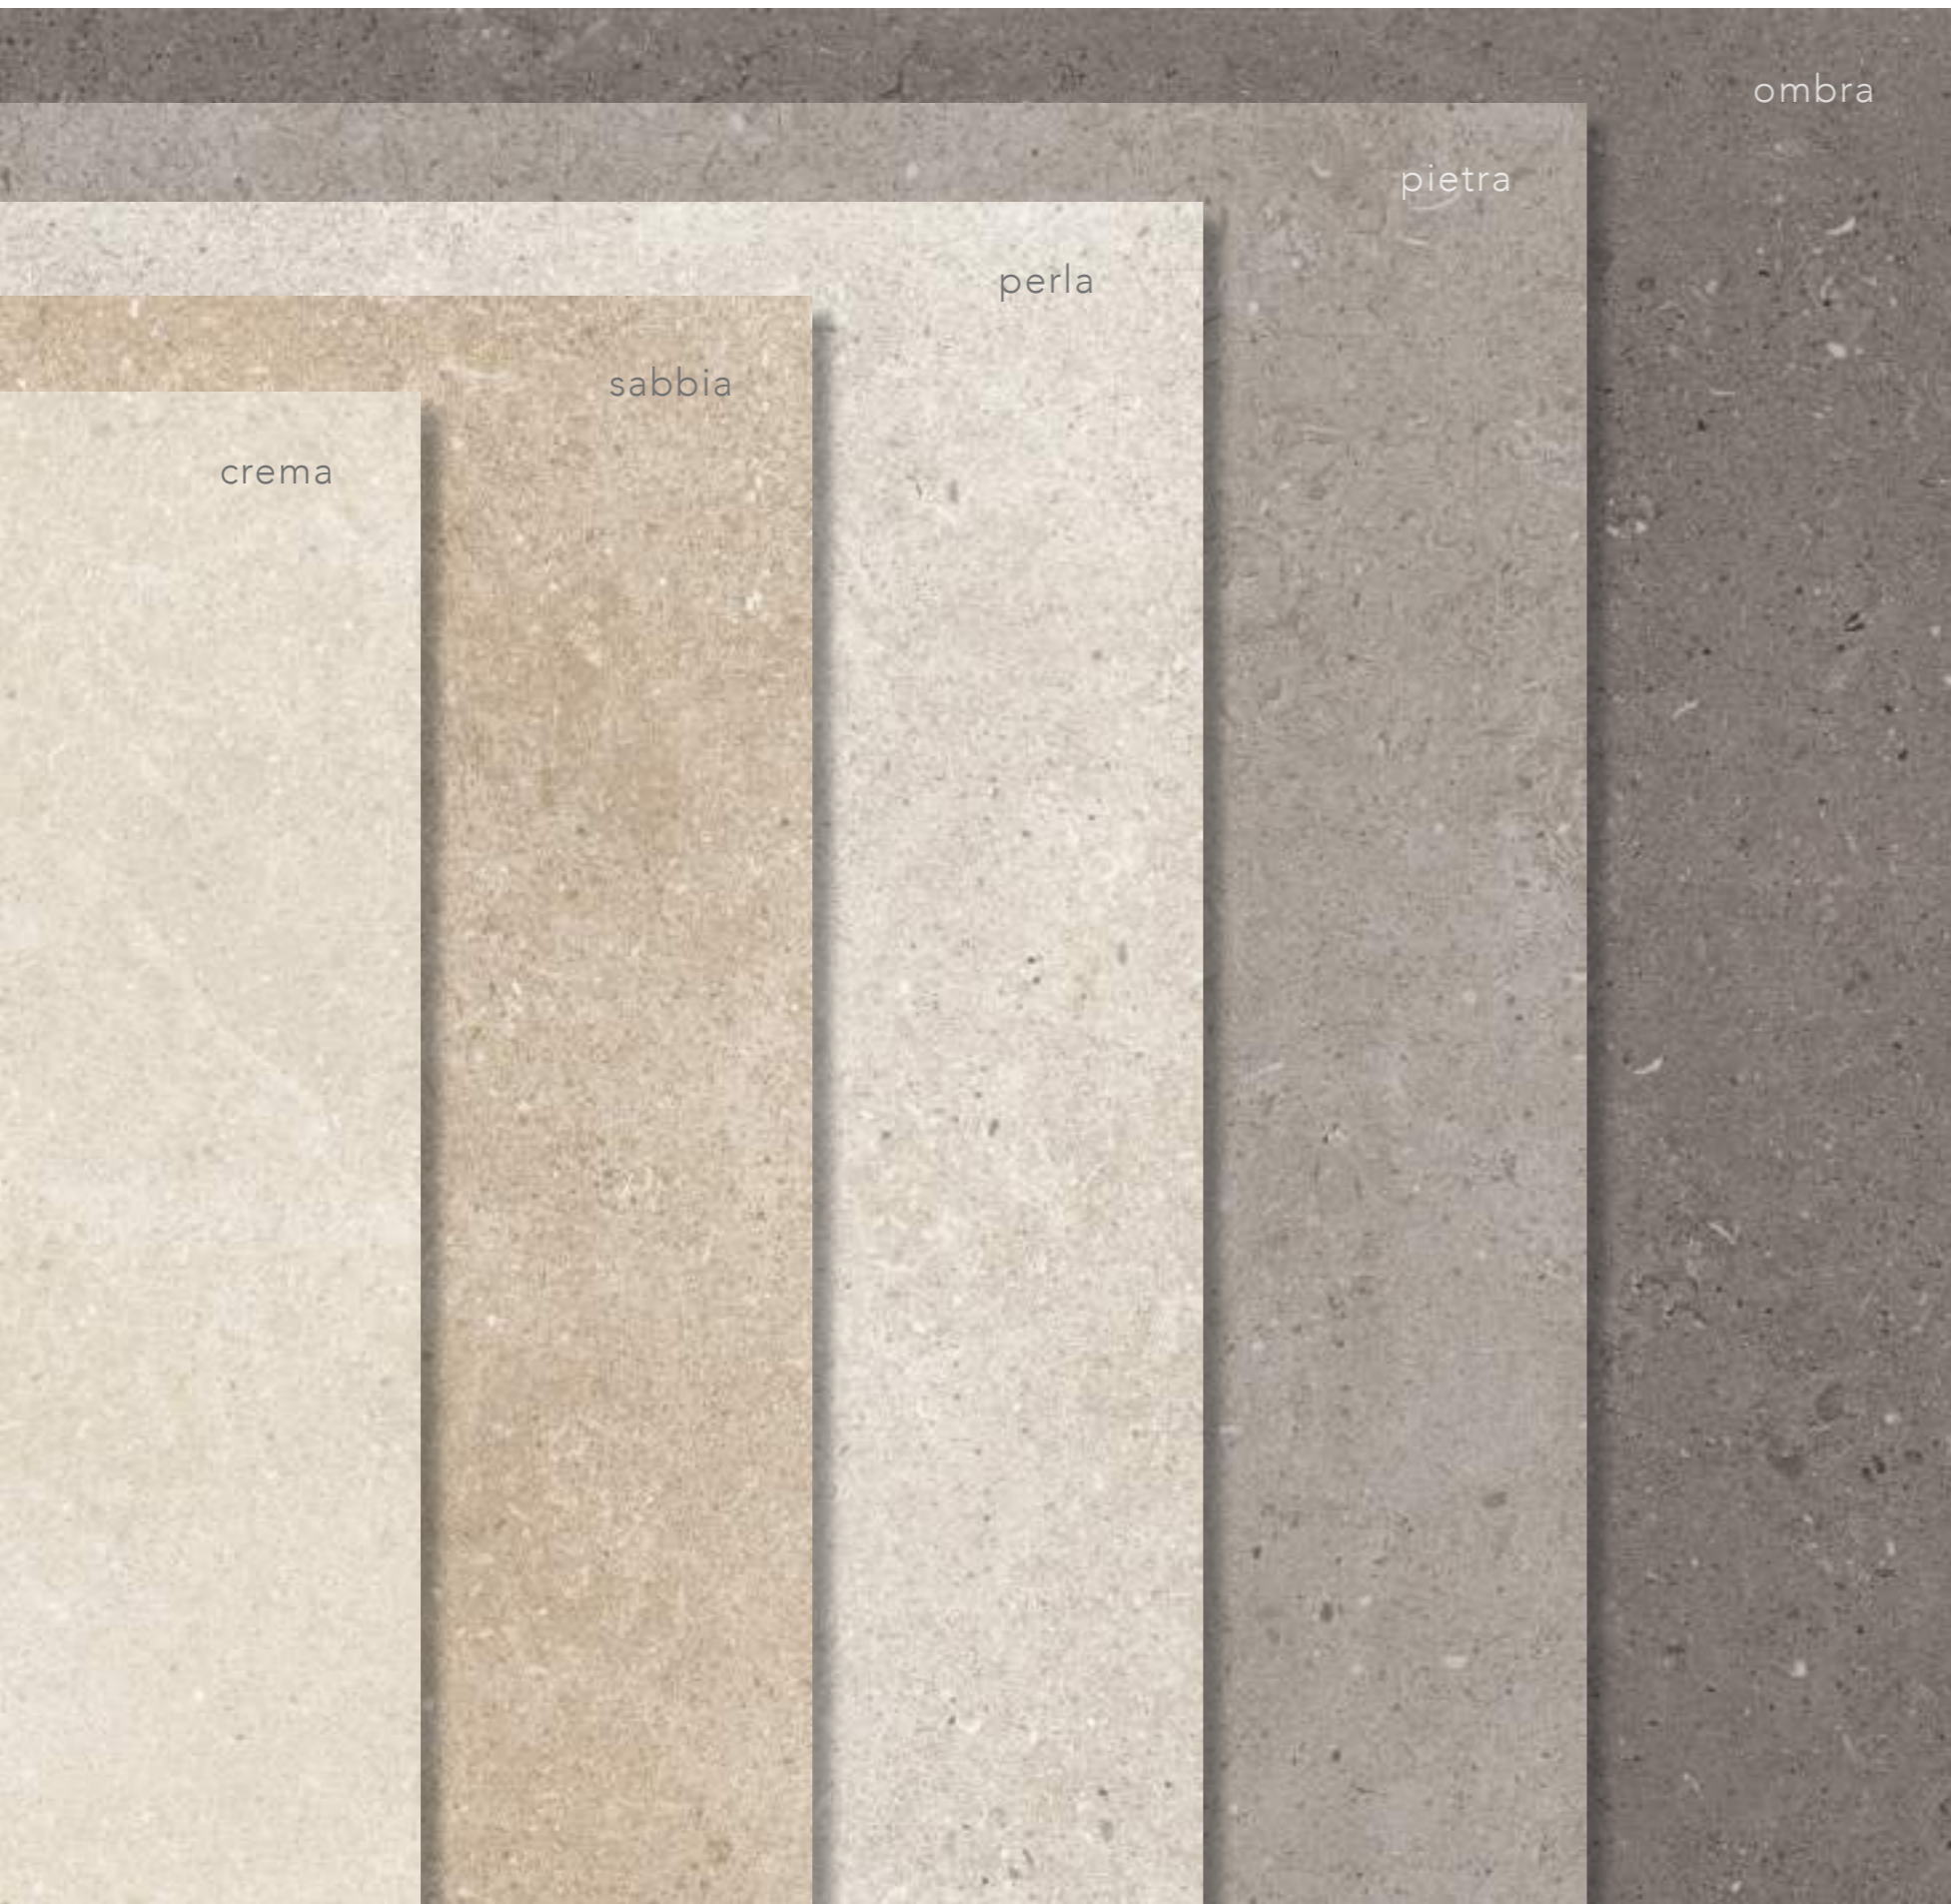

ombra

pietra

perla

sabbia

crema

DORSET

porcelain stoneware